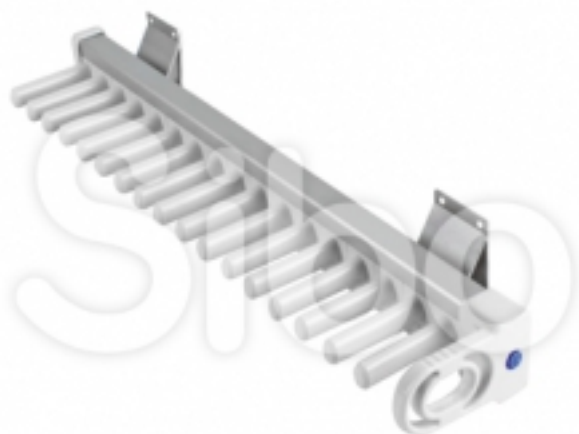

## Выдвижная вешалка для галстуков

Размеры

88 / 120 / 460  
(выс. / шир. / глуб.)

Цвет

белый/алюминий

Направляющие

шариковые, полного выдвижения

Артикул

SB-VG

Фиксация галстучницы к боковой стенке модуля осуществляется с помощью металлического крепления, что обеспечивает высокую надежность конструкции. Держатели для галстуков и ремней имеют специальное противоскользящее покрытие и оптимальное расстояние между друг другом для удобства использования. Крепежные аксессуары и инструкция по монтажу входят в комплект изделия.