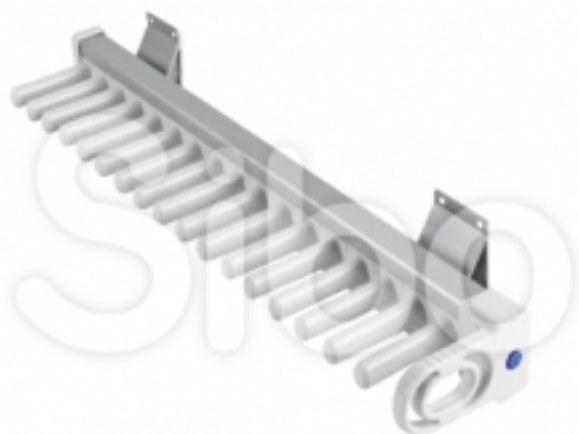

Выдвижная вешалка для галстуков

Размеры

88 / 120 / 460
(выс. / шир. / глуб.)

Цвет

белый/алюминий

Направляющие

шариковые, полного выдвижения

Артикул

SB-VG

Фиксация галстучницы к боковой стенке модуля осуществляется с помощью металлического крепления, что обеспечивает высокую надежность конструкции. Держатели для галстуков и ремней имеют специальное противоскользящее покрытие и оптимальное расстояние между друг другом для удобства использования. Крепежные аксессуары и инструкция по монтажу входят в комплект изделия.