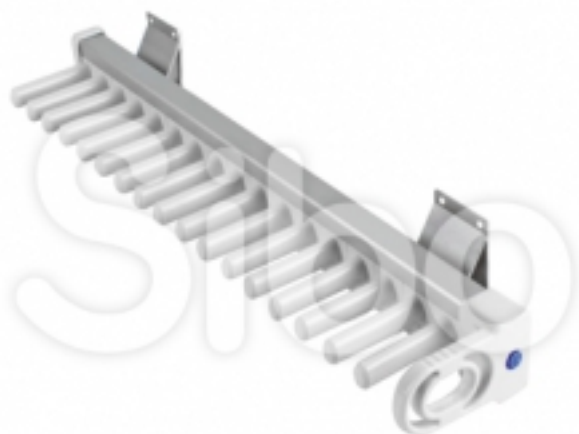

система наполнения «УМНЫЙ ШКАФ»

Выдвижная вешалка для галстуков

Размеры

88 / 120 / 460
(выс. / шир. / глуб.)

Цвет

белый/алюминий

Направляющие

шариковые, полного выдвижения

Артикул

SB-VG

Фиксация галстучницы к боковой стенке модуля осуществляется с помощью металлического крепления, что обеспечивает высокую надежность конструкции. Держатели для галстуков и ремней имеют специальное противоскользящее покрытие и оптимальное расстояние между друг другом для удобства использования. Крепежные аксессуары и инструкция по монтажу входят в комплект изделия.