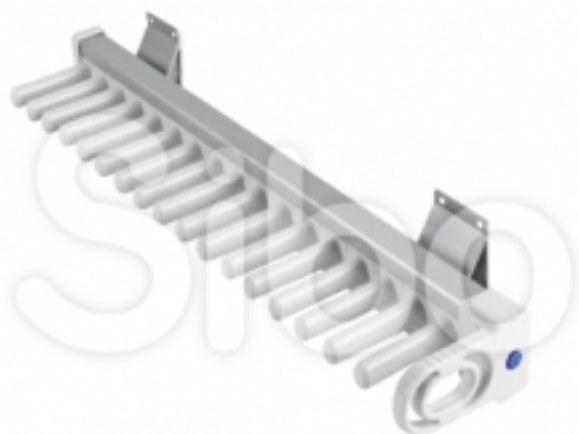

система наполнения «УМНЫЙ ШКАФ»

Выдвижная вешалка для галстуков

Размеры

88 / 120 / 460
(выс. / шир. / глуб.)

Цвет

хром/белый

Направляющие

шариковые, полного выдвижения

Артикул

SB-VG

Фиксация галстучницы к боковой стенке модуля осуществляется с помощью металлического крепления, что обеспечивает высокую надежность конструкции. Держатели для галстуков и ремней имеют специальное противоскользящее покрытие и оптимальное расстояние между друг другом для удобства использования. Крепежные аксессуары и инструкция по монтажу входят в комплект изделия.