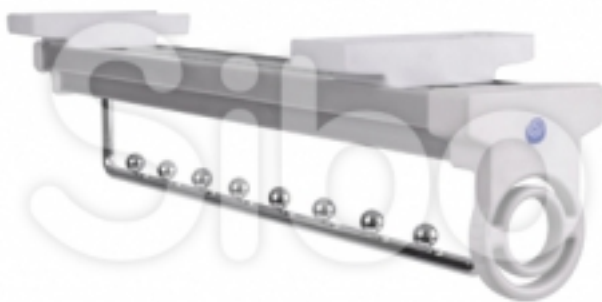

система наполнения «УМНЫЙ ШКАФ»

Выдвижная вешалка

Размеры

110 / 115 / 460
(выс. / шир. / глуб.)

Цвет

хром/белый

Направляющие

шариковые, полного выдвижения

Артикул

SB-V

Выдвижная вешалка на шариковых направляющих полного выдвижения крепится на верхнюю часть модуля шкафа. Декоративные хромированные ограничители позволяют пользоваться вешалкой с комфортом. Крепежные аксессуары и инструкция по монтажу входят в комплект изделия.