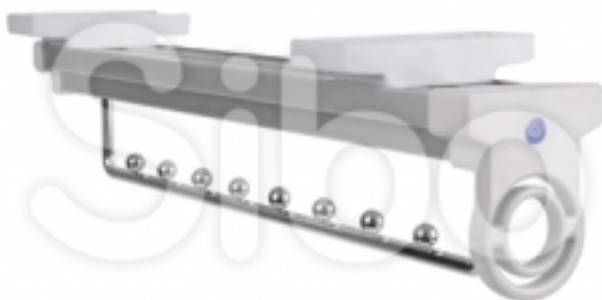

Выдвижная вешалка

Размеры

110 / 115 / 460
(выс. / шир. / глуб.)

Цвет

хром/белый

Направляющие

шариковые, полного выдвижения

Артикул

SB-V

Выдвижная вешалка на шариковых направляющих полного выдвижения крепится на верхнюю часть модуля шкафа. Декоративные хромированные ограничители позволяют пользоваться вешалкой с комфортом. Крепежные аксессуары и инструкция по монтажу входят в комплект изделия.