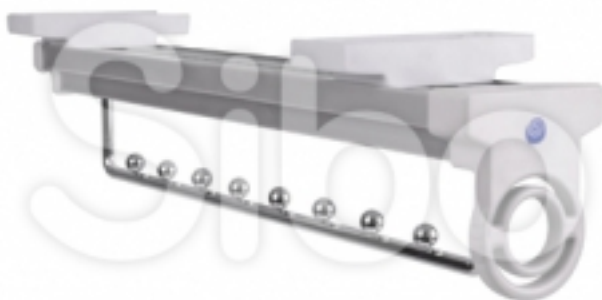

система наполнения «УМНЫЙ ШКАФ»

Выдвижная вешалка

Размеры

110 / 115 / 460
(выс. / шир. / глуб.)

Цвет

хром/белый

Направляющие

шариковые, полного выдвижения

Артикул

SB-V

Выдвижная вешалка на шариковых направляющих полного выдвижения крепится на верхнюю часть модуля шкафа. Декоративные хромированные ограничители позволяют пользоваться вешалкой с комфортом. Крепежные аксессуары и инструкция по монтажу входят в комплект изделия.