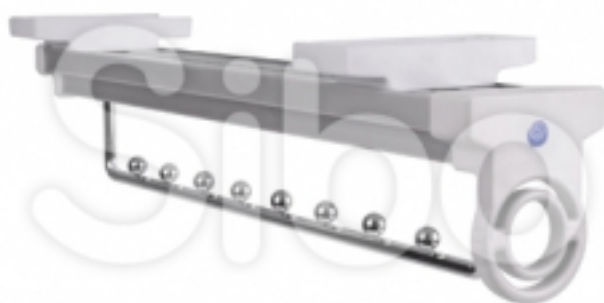

система наполнения «УМНЫЙ ШКАФ»

Выдвижная вешалка

Размеры

110 / 115 / 460
(выс. / шир. / глуб.)

Цвет

хром/белый

Направляющие

шариковые, полного выдвижения

Артикул

SB-V

Выдвижная вешалка на шариковых направляющих полного выдвижения крепится на верхнюю часть модуля шкафа. Декоративные хромированные ограничители позволяют пользоваться вешалкой с комфортом. Крепежные аксессуары и инструкция по монтажу входят в комплект изделия.